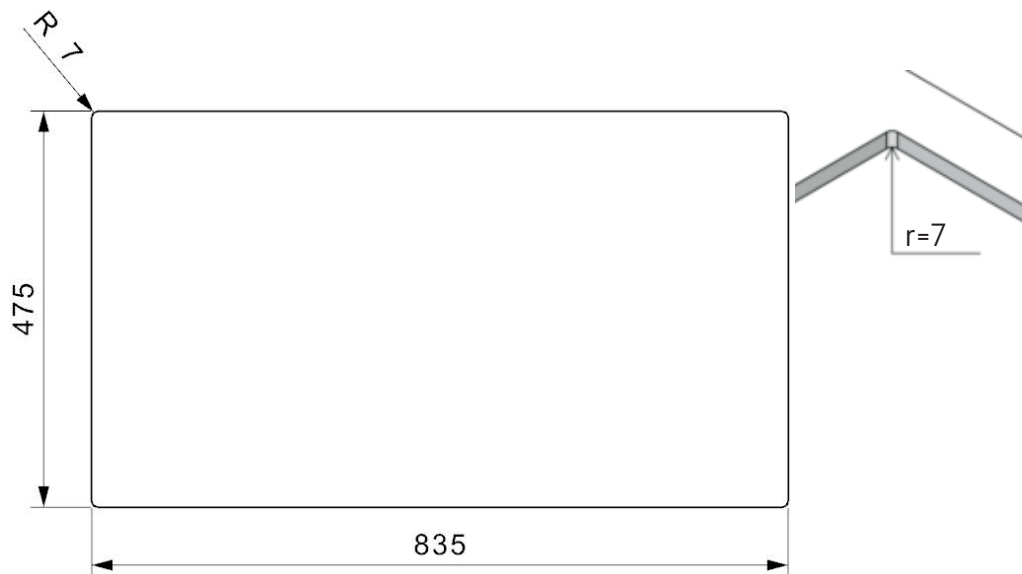

## Udskæringsmål

Varenr.: R21453  
 VVS-nr.: 689305181

Godstykkelse: 1,0 mm  
 Min. skabsbredde: 800 mm

Fikseringsclips til nedfældning medfølger

# LAVABO®

UDSKÆRINGSMÅL Nedfældning  
 AUSSPARURNG Einbau  
 CUTOUT Normal installation

UDSKÆRINGSMÅL Planlimning  
 AUSSPARURNG Flächenbündig  
 CUTOUT Flush mount