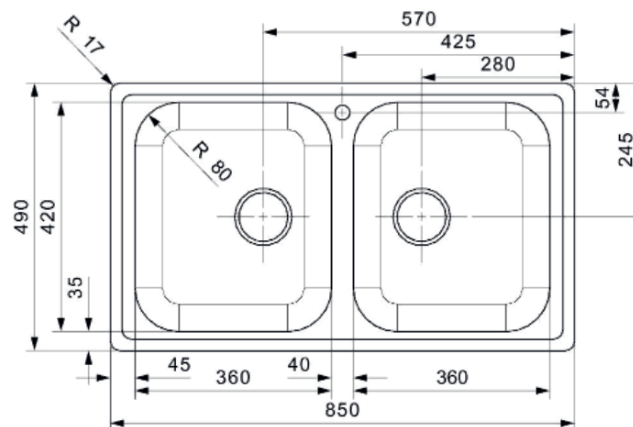

## Udskæringsmål

Varenr.: R21453  
 VVS-nr.: 689305181

Godstykkelse: 1,0 mm  
 Min. skabsbredde: 800 mm

Fikseringsclips til nedfældning medfølger

# LAVABO®

UDSKÆRINGSMÅL Nedfældning  
 AUSSPARURNG Einbau  
 CUTOUT Normal installation

UDSKÆRINGSMÅL Planlimning  
 AUSSPARURNG Flächenbündig  
 CUTOUT Flush mount